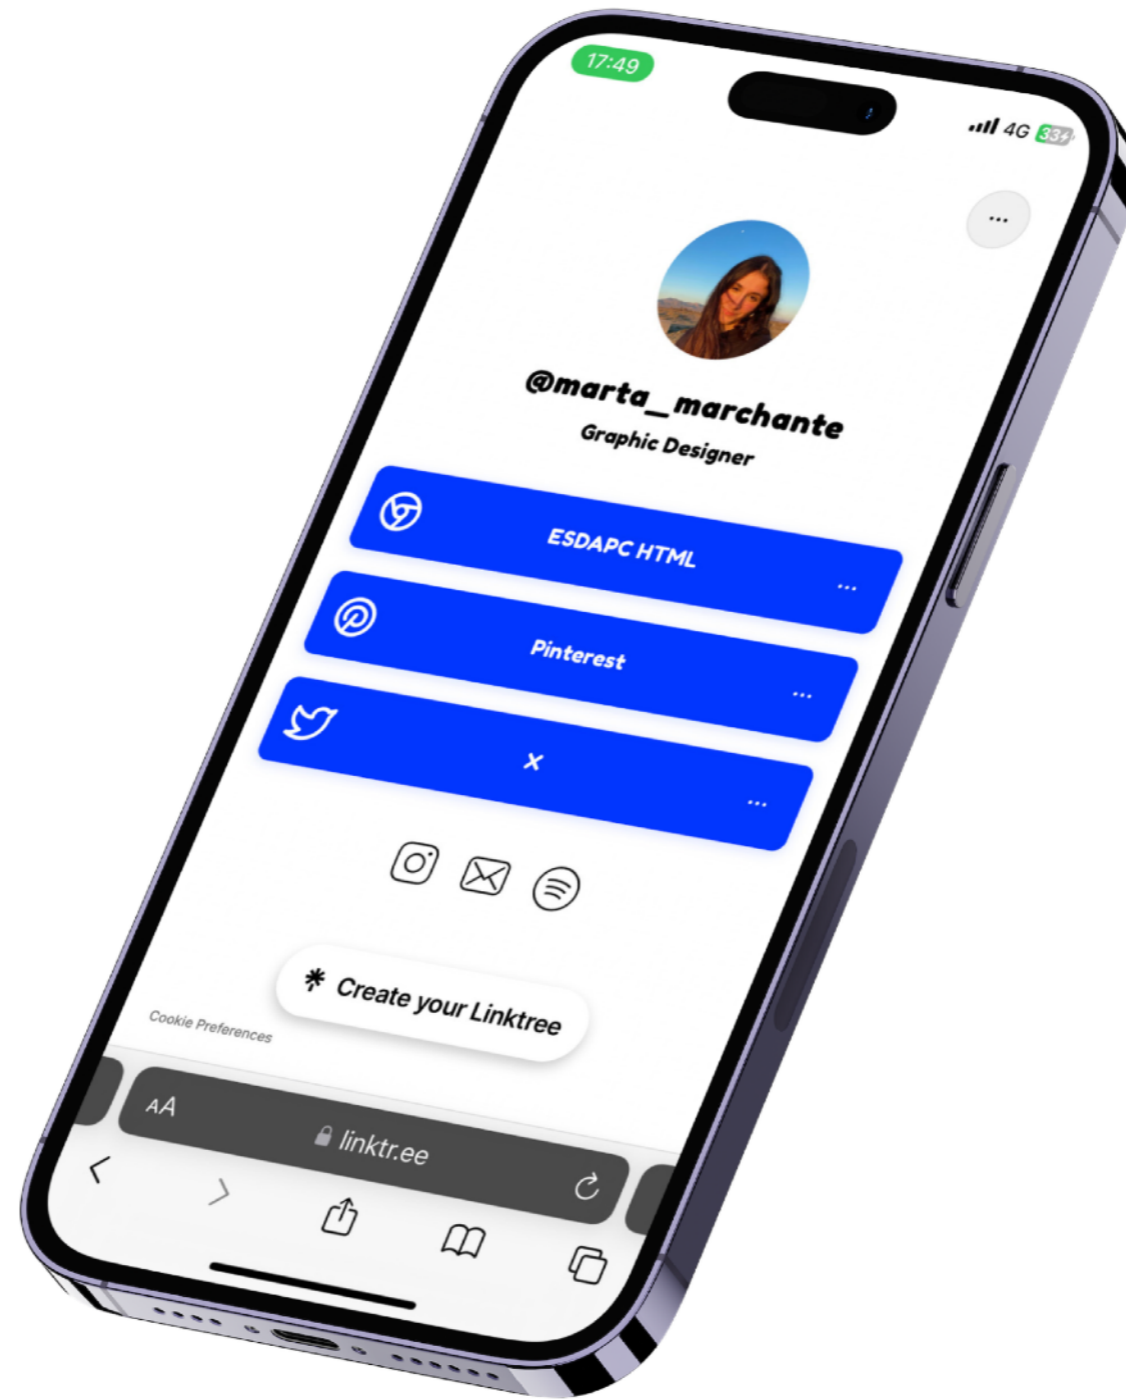

# ACTIVITAT 1.1

*Disseny de tarjeta de visita amb QR dinàmic*

La carta pantone defineix la  
feina d'un dissenyador o  
dissenyadora.

Nylon Brights

**PANTONE®**

18-4245 TN

Electric Blue Lemonade

**MARTA MARCHANTE**

GRAPHIC DESIGNER

Nylon Brights  
**PANTONE®**  
18-4245 TN  
Electric Blue Lemonade

Nylon Brights  
**PANTONE®**  
18-4245 TN  
Electric Blue Lemonade

Nylon Brights  
**PANTONE®**  
18-4245 TN  
Electric Blue Lemonade

Nylon Brights  
**PANTONE®**  
18-4245 TN  
Electric Blue Lemonade

MARTA MARCHANTE  
GRAPHIC DESIGNER

MARTA MARCHANTE  
GRAPHIC DESIGNER

MARTA MARCHANTE  
GRAPHIC DESIGNER

MARTA MARCHANTE  
GRAPHIC DESIGNER